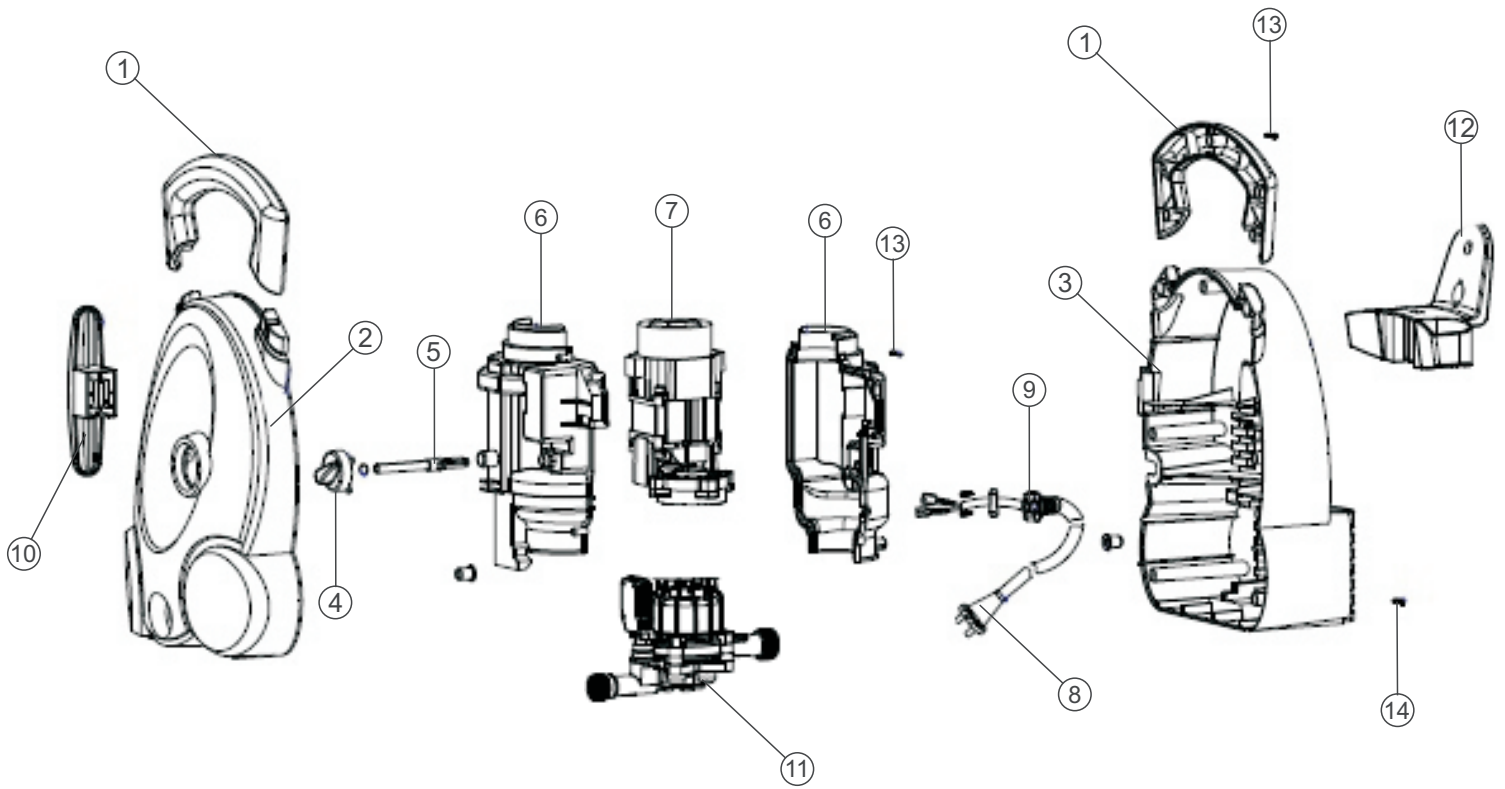

Wap[®]

VISTA EXPLODIDA

FIT

Vista explodida

Lista de peças

POS.	CÓDIGO	DESCRIÇÃO	QTDE.
1	FW001649	ALÇA FIT	1
2	FW001650	CARENAGEM FRONTAL WAP FIT	1
3	FW001651	CARENAGEM TRASEIRA WAP FIT	1
4	FW001572	BOTÃO LIGA/ DESLIGA	1
5	FW001573	ACIONADOR DO INTERRUPTOR	1
6	FW001574	CARENAGEM MOTOR	1
7	FW001579	MOTOR 127V 60Hz - 1400W	1
7	FW001580	MOTOR 220V 60Hz - 1400W	1
8	VB70-0060	CABO ELÉTRICO 2x1,5mm PINO 4,8mm 127 V	1
9	FW001575	PRENSA CABO	1
10	FW001576	SUPORTE CABO ELÉTICO	1
11	FW001592	CONJUNTO BOMBA (SOMENTE VENDA)	1
12	FW001577	PORTA ACESSÓRIOS	1
13	41088001	PARF AA 3,9 x 16 CP - FC ZN	9
14	20010812	PARF AA 3,9 x 25mm CP - FC - ZN	9
15	20011208	BAIONETA ALUMÍNIO ENCAIXE FINO	1
16	VB70-0078	LANÇA VARIO C/ BICO REGULÁVEL 70 BAR	1
17	FW002970	PISTOLA M14 ENCAIXE FINO	1
18	FW002969	MANGUEIRA AP 3M CONX M22 PINO 15/ CONX M14	1

Vista explodida

- KIT MICROSICHTH**
- KIT VÁLVULA BY PASS**
- KIT VEDAÇÃO**
- KIT VÁLVULA PRESSÃO/ SUCÇÃO**

Lista de peças

POS.	CÓDIGO	DESCRIÇÃO	QTDE.
1	FW001587	FILTRO TELA/ SMART	1
2	FW001585	GUIA PISTÕES/ SMART	1
3	FW001583	KIT VEDAÇÃO/ SMART	1
4	FW001584	KIT VÁLVULA PRESSÃO/ SUCÇÃO/ SMART	1
5	FW001581	KIT MICROSWICHT/ SMART	1
6	FW001582	KIT VÁLVULA BY PASS/ SMART	1
7	FW001586	CABEÇOTE/ SMART	1
8	41511000	ARRUELA LISA 6mm	4
9	70001006	ARRUELA DE PRESSÃO 6mm	4
10	FW000813	PARAF M6x45	4

Vista explodida

KIT CÁRTER ENGRENAGEM

KIT PISTÕES

Lista de peças

POS.	CÓDIGO	DESCRIÇÃO	QTDE.
1	FW001588	KIT CARTER ENGRENAGEM/ SMART	1
2	FW001590	CAME/ SMART	1
3	FW001591	ROLAMENTO DE ESFERA/ SMART	1
4	50186000	ARR LISA M8 DIN-125 ZN	1
5	70001008	ARR PRESS 8mm ZN	1
6	21471062	PARF ALLEN CC M8x20 ZN	1
7	FW001589	KIT PISTÃO/ SMART	1