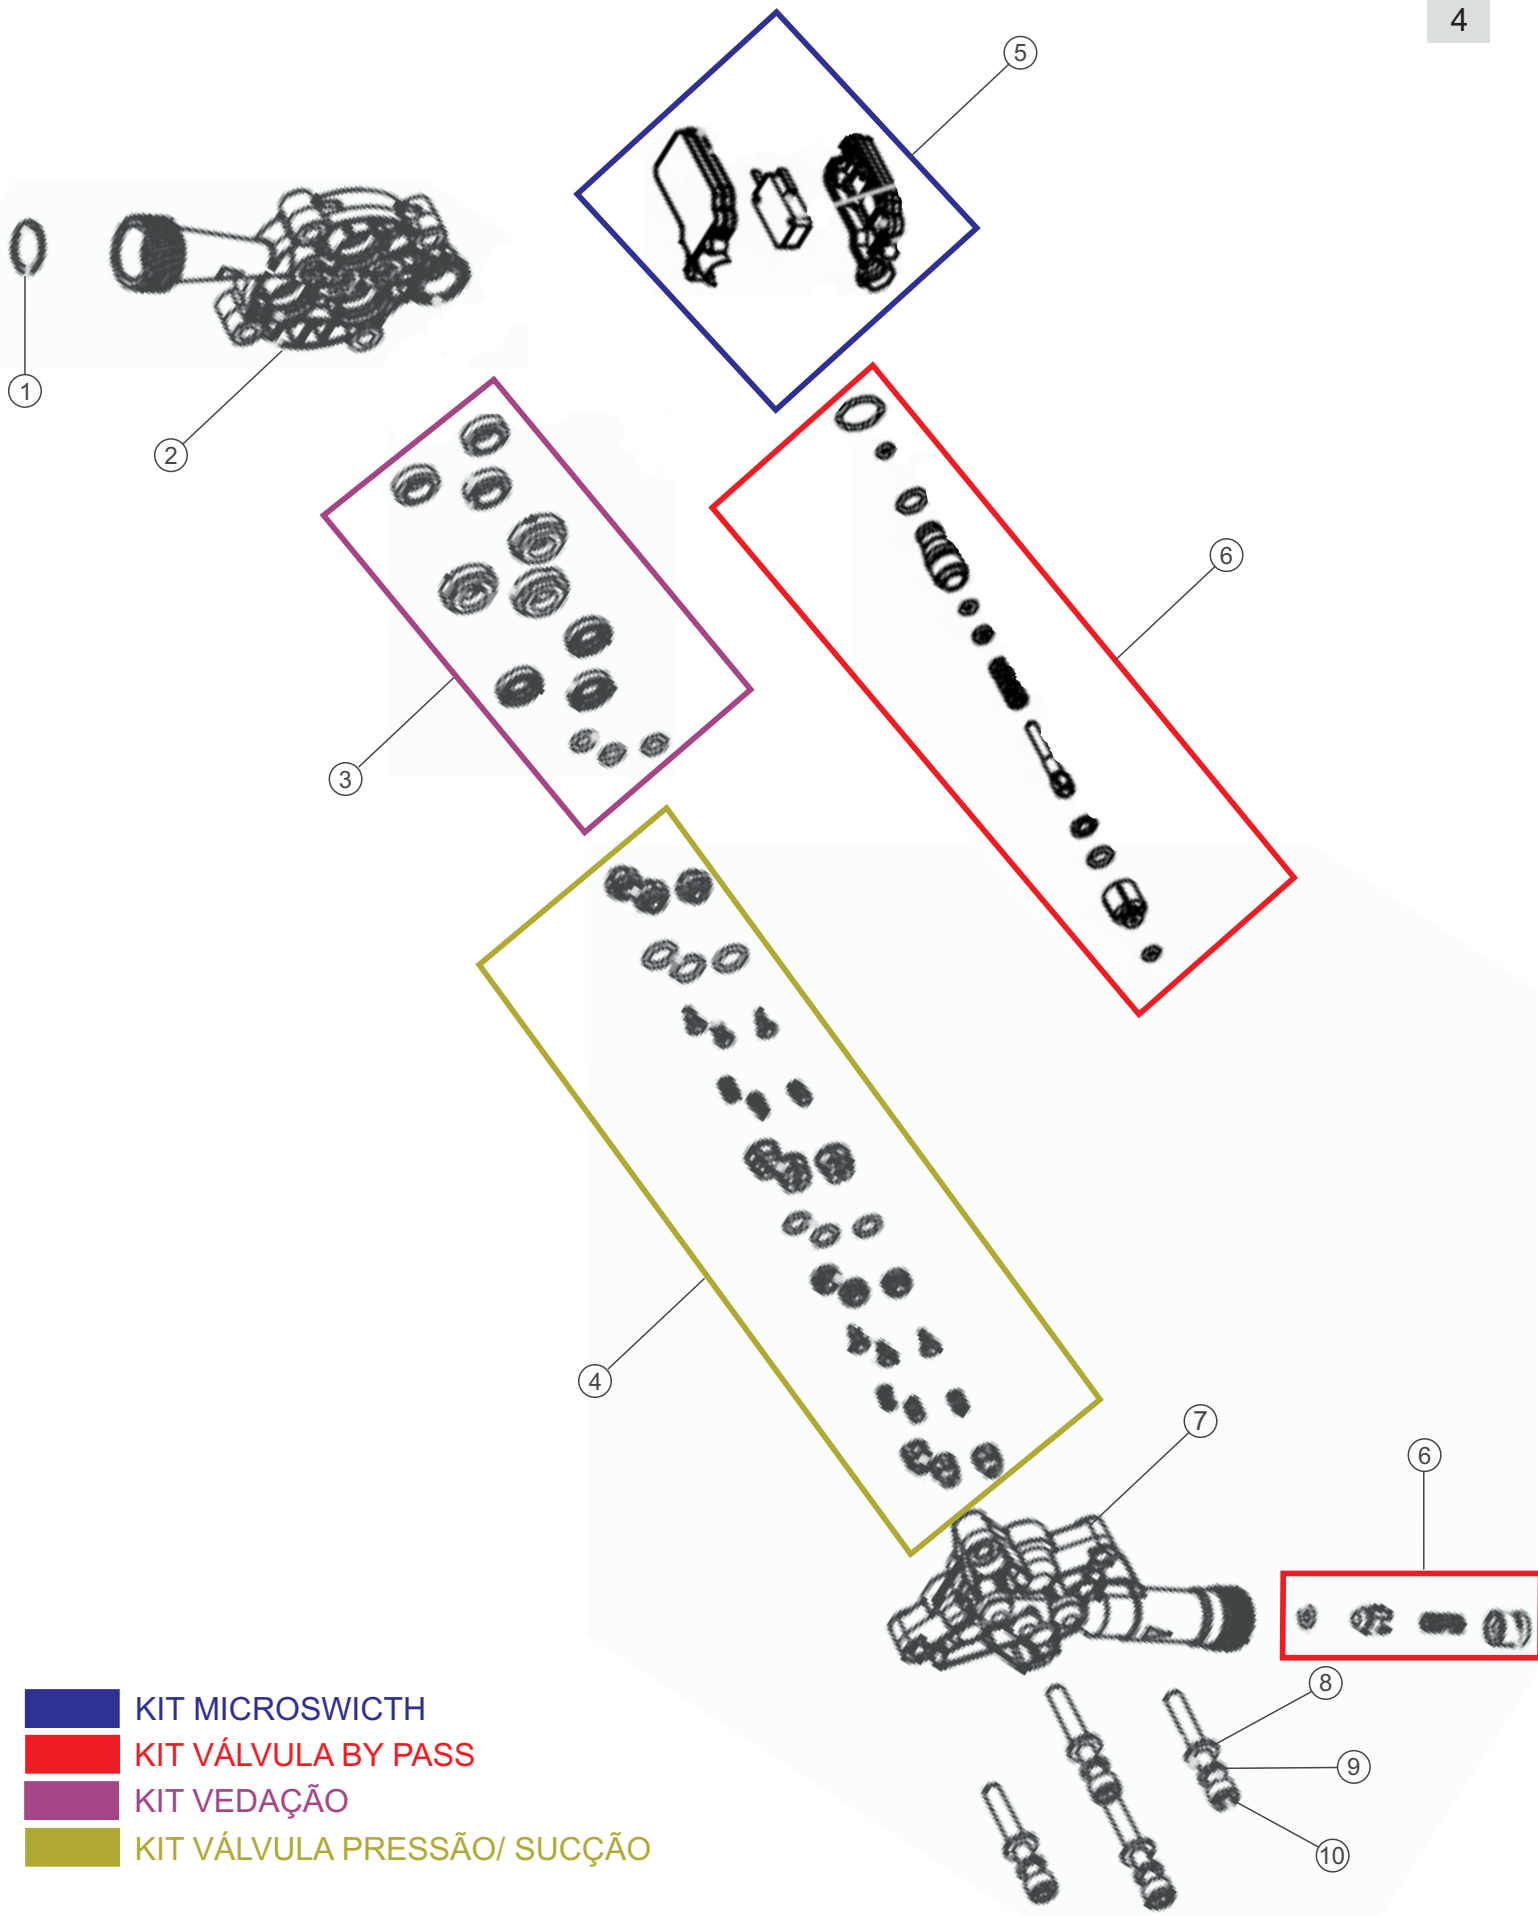

Wap[®]

VISTA EXPLODIDA

FIT

Vista explodida

Lista de peças

POS.	CÓDIGO	DESCRIÇÃO	QTDE.
1	FW001649	ALÇA FIT	1
2	FW001650	CARENAGEM FRONTAL WAP FIT	1
3	FW001651	CARENAGEM TRASEIRA WAP FIT	1
4	FW001572	BOTÃO LIGA/ DESLIGA	1
5	FW001573	ACIONADOR DO INTERRUPTOR	1
6	FW001574	CARENAGEM MOTOR	1
7	FW001579	MOTOR 127V 60Hz - 1400W	1
7	FW001580	MOTOR 220V 60Hz - 1400W	1
8	VB70-0060	CABO ELÉTRICO 2x1,5mm PINO 4,8mm 127 V	1
9	FW001575	PRENSA CABO	1
10	FW001576	SUPORTE CABO ELÉTICO	1
11	FW001592	CONJUNTO BOMBA (SOMENTE VENDA)	1
12	FW001577	PORTA ACESSÓRIOS	1
13	41088001	PARF AA 3,9 x 16 CP - FC ZN	9
14	20010812	PARF AA 3,9 x 25mm CP - FC - ZN	9
15	20011208	BAIONETA ALUMÍNIO ENCAIXE FINO	1
16	VB70-0078	LANÇA VARIO C/ BICO REGULÁVEL 70 BAR	1
17	FW002970	PISTOLA M14 ENCAIXE FINO	1
18	FW002969	MANGUEIRA AP 3M CONX M22 PINO 15/ CONX M14	1

Vista explodida

- KIT MICROSICHTH**
- KIT VÁLVULA BY PASS**
- KIT VEDAÇÃO**
- KIT VÁLVULA PRESSÃO/ SUCÇÃO**

Lista de peças

POS.	CÓDIGO	DESCRIÇÃO	QTDE.
1	FW001587	FILTRO TELA/ SMART	1
2	FW001585	GUIA PISTÕES/ SMART	1
3	FW001583	KIT VEDAÇÃO/ SMART	1
4	FW001584	KIT VÁLVULA PRESSÃO/ SUCÇÃO/ SMART	1
5	FW001581	KIT MICROSWICHT/ SMART	1
6	FW001582	KIT VÁLVULA BY PASS/ SMART	1
7	FW001586	CABEÇOTE/ SMART	1
8	41511000	ARRUELA LISA 6mm	4
9	70001006	ARRUELA DE PRESSÃO 6mm	4
10	FW000813	PARAF M6x45	4

Vista explodida

KIT CÁRTER ENGRENAGEM

KIT PISTÕES

Lista de peças

POS.	CÓDIGO	DESCRIÇÃO	QTDE.
1	FW001588	KIT CARTER ENGRENAGEM/ SMART	1
2	FW001590	CAME/ SMART	1
3	FW001591	ROLAMENTO DE ESFERA/ SMART	1
4	50186000	ARR LISA M8 DIN-125 ZN	1
5	70001008	ARR PRESS 8mm ZN	1
6	21471062	PARF ALLEN CC M8x20 ZN	1
7	FW001589	KIT PISTÃO/ SMART	1