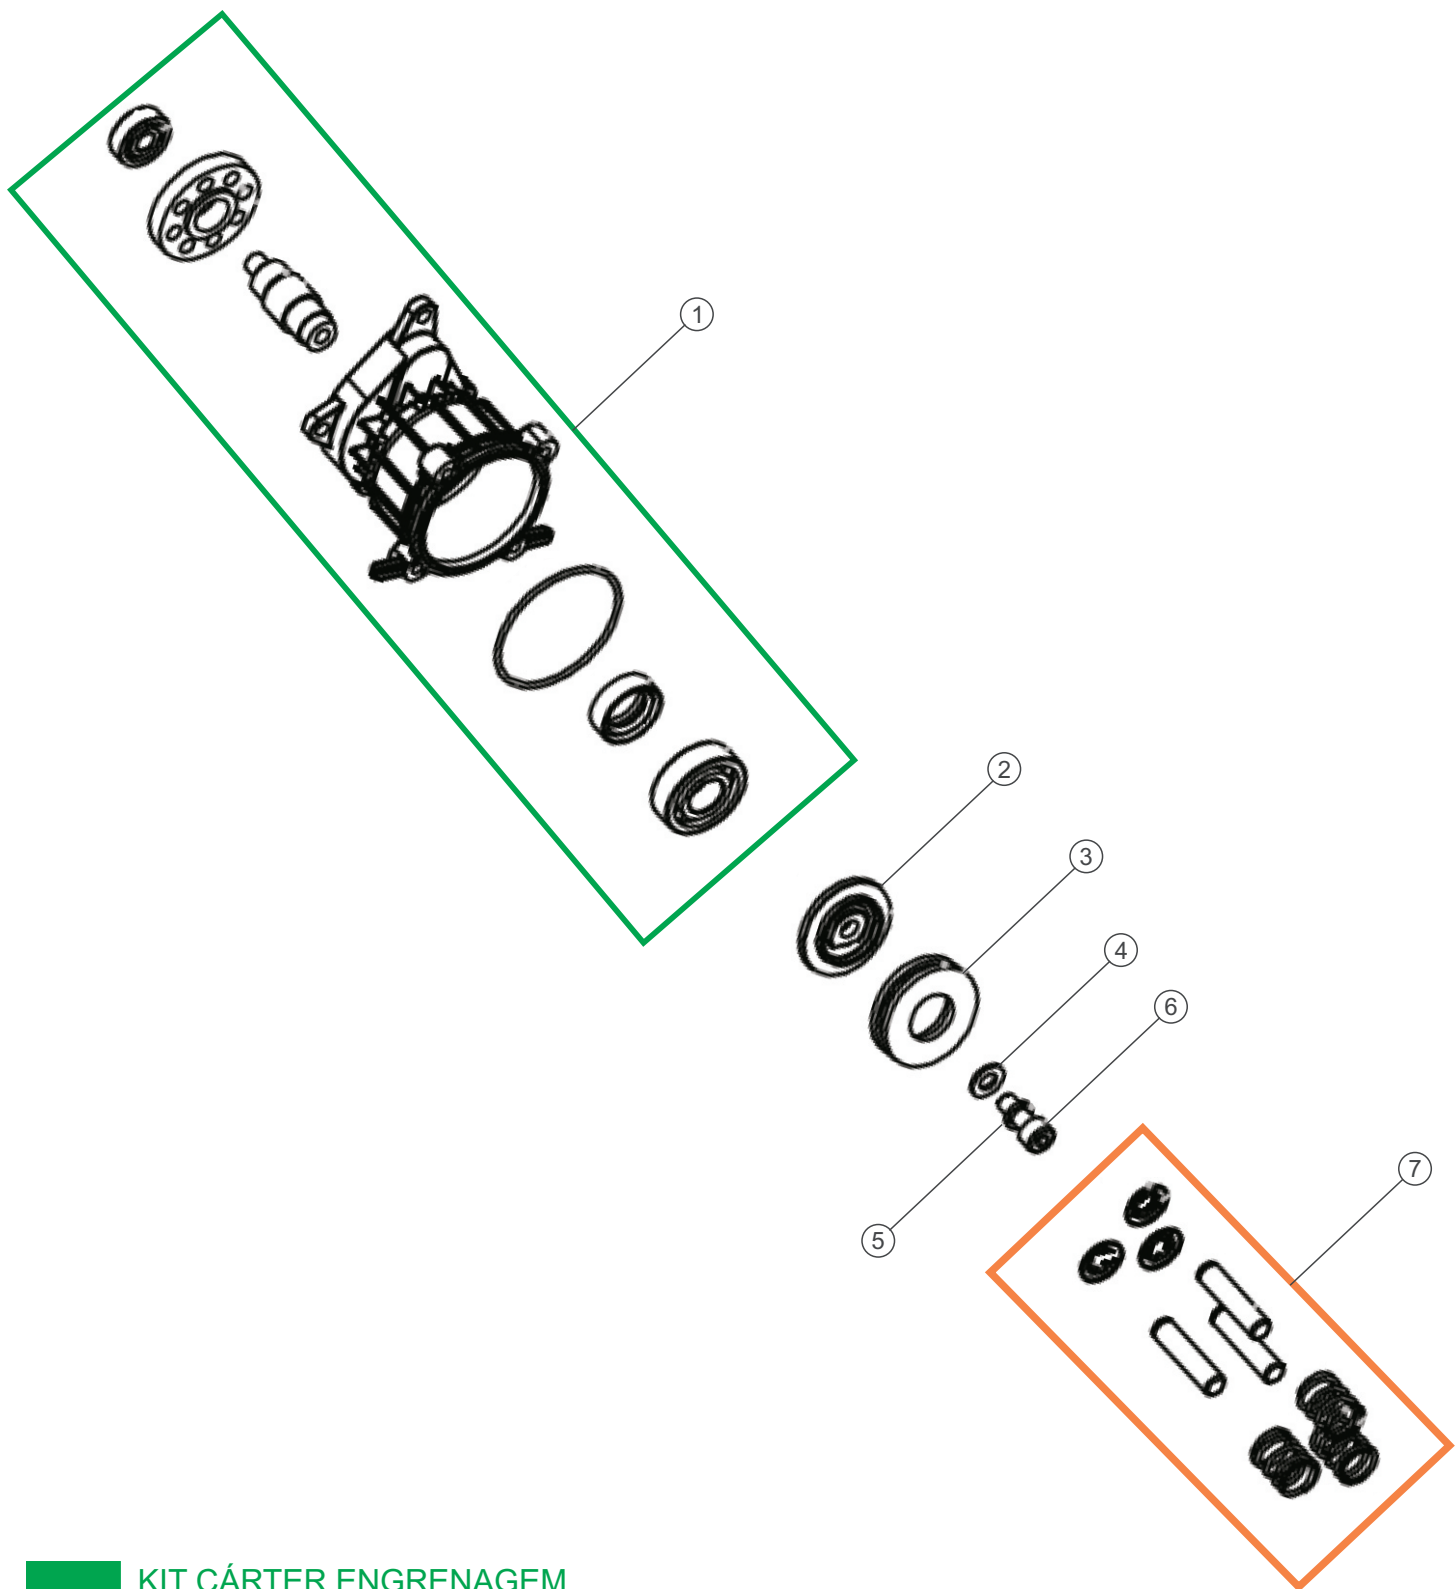

Wap[®]

VISTA EXPLODIDA

FIT

Vista explodida

Lista de peças

POS.	CÓDIGO	DESCRIÇÃO	QTDE.
1	FW001649	ALÇA FIT	1
2	FW001650	CARENAGEM FRONTAL WAP FIT	1
3	FW001651	CARENAGEM TRASEIRA WAP FIT	1
4	FW001572	BOTÃO LIGA/ DESLIGA	1
5	FW001573	ACIONADOR DO INTERRUPTOR	1
6	FW001574	CARENAGEM MOTOR	1
7	FW001579	MOTOR 127V 60Hz - 1400W	1
7	FW001580	MOTOR 220V 60Hz - 1400W	1
8	VB70-0060	CABO ELÉTRICO 2x1,5mm PINO 4,8mm 127 V	1
9	FW001575	PRENSA CABO	1
10	FW001576	SUPORTE CABO ELÉTICO	1
11	FW001592	CONJUNTO BOMBA (SOMENTE VENDA)	1
12	FW001577	PORTA ACESSÓRIOS	1
13	41088001	PARF AA 3,9 x 16 CP - FC ZN	9
14	20010812	PARF AA 3,9 x 25mm CP - FC - ZN	9
15	20011208	BAIONETA ALUMÍNIO ENCAIXE FINO	1
16	VB70-0078	LANÇA VARIO C/ BICO REGULÁVEL 70 BAR	1
17	FW002970	PISTOLA M14 ENCAIXE FINO	1
18	FW002969	MANGUEIRA AP 3M CONX M22 PINO 15/ CONX M14	1

Vista explodida

- KIT MICROSICHTH**
- KIT VÁLVULA BY PASS**
- KIT VEDAÇÃO**
- KIT VÁLVULA PRESSÃO/ SUCÇÃO**

Lista de peças

POS.	CÓDIGO	DESCRIÇÃO	QTDE.
1	FW001587	FILTRO TELA/ SMART	1
2	FW001585	GUIA PISTÕES/ SMART	1
3	FW001583	KIT VEDAÇÃO/ SMART	1
4	FW001584	KIT VÁLVULA PRESSÃO/ SUCÇÃO/ SMART	1
5	FW001581	KIT MICROSWICHT/ SMART	1
6	FW001582	KIT VÁLVULA BY PASS/ SMART	1
7	FW001586	CABEÇOTE/ SMART	1
8	41511000	ARRUELA LISA 6mm	4
9	70001006	ARRUELA DE PRESSÃO 6mm	4
10	FW000813	PARAF M6x45	4

Vista explodida

KIT CÁRTER ENGRENAGEM

KIT PISTÕES

Lista de peças

POS.	CÓDIGO	DESCRIÇÃO	QTDE.
1	FW001588	KIT CARTER ENGRENAGEM/ SMART	1
2	FW001590	CAME/ SMART	1
3	FW001591	ROLAMENTO DE ESFERA/ SMART	1
4	50186000	ARR LISA M8 DIN-125 ZN	1
5	70001008	ARR PRESS 8mm ZN	1
6	21471062	PARF ALLEN CC M8x20 ZN	1
7	FW001589	KIT PISTÃO/ SMART	1