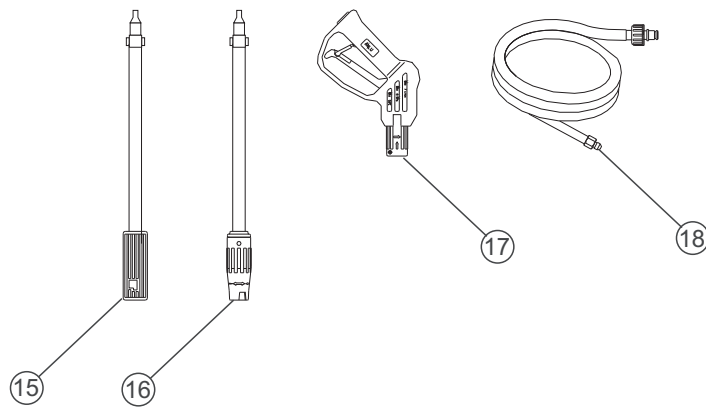

Wap[®]

VISTA EXPLODIDA

FIT

Vista explodida

Lista de peças

POS.	CÓDIGO	DESCRIÇÃO	QTDE.
1	FW001649	ALÇA FIT	1
2	FW001650	CARENAGEM FRONTAL WAP FIT	1
3	FW001651	CARENAGEM TRASEIRA WAP FIT	1
4	FW001572	BOTÃO LIGA/ DESLIGA	1
5	FW001573	ACIONADOR DO INTERRUPTOR	1
6	FW001574	CARENAGEM MOTOR	1
7	FW001579	MOTOR 127V 60Hz - 1400W	1
7	FW001580	MOTOR 220V 60Hz - 1400W	1
8	VB70-0060	CABO ELÉTRICO 2x1,5mm PINO 4,8mm 127 V	1
9	FW001575	PRENSA CABO	1
10	FW001576	SUPORTE CABO ELÉTICO	1
11	FW001592	CONJUNTO BOMBA (SOMENTE VENDA)	1
12	FW001577	PORTA ACESSÓRIOS	1
13	41088001	PARF AA 3,9 x 16 CP - FC ZN	9
14	20010812	PARF AA 3,9 x 25mm CP - FC - ZN	9
15	20011208	BAIONETA ALUMÍNIO ENCAIXE FINO	1
16	VB70-0078	LANÇA VARIO C/ BICO REGULÁVEL 70 BAR	1
17	FW002970	PISTOLA M14 ENCAIXE FINO	1
18	FW002969	MANGUEIRA AP 3M CONX M22 PINO 15/ CONX M14	1

Vista explodida

- KIT MICROSICHTH**
- KIT VÁLVULA BY PASS**
- KIT VEDAÇÃO**
- KIT VÁLVULA PRESSÃO/ SUCÇÃO**

Lista de peças

POS.	CÓDIGO	DESCRIÇÃO	QTDE.
1	FW001587	FILTRO TELA/ SMART	1
2	FW001585	GUIA PISTÕES/ SMART	1
3	FW001583	KIT VEDAÇÃO/ SMART	1
4	FW001584	KIT VÁLVULA PRESSÃO/ SUCÇÃO/ SMART	1
5	FW001581	KIT MICROSWICHT/ SMART	1
6	FW001582	KIT VÁLVULA BY PASS/ SMART	1
7	FW001586	CABEÇOTE/ SMART	1
8	41511000	ARRUELA LISA 6mm	4
9	70001006	ARRUELA DE PRESSÃO 6mm	4
10	FW000813	PARAF M6x45	4

Vista explodida

KIT CÁRTER ENGRENAGEM

KIT PISTÕES

Lista de peças

POS.	CÓDIGO	DESCRIÇÃO	QTDE.
1	FW001588	KIT CARTER ENGRENAGEM/ SMART	1
2	FW001590	CAME/ SMART	1
3	FW001591	ROLAMENTO DE ESFERA/ SMART	1
4	50186000	ARR LISA M8 DIN-125 ZN	1
5	70001008	ARR PRESS 8mm ZN	1
6	21471062	PARF ALLEN CC M8x20 ZN	1
7	FW001589	KIT PISTÃO/ SMART	1